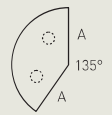

## Biurka / Desks

szerokość / głębokość / wysokość [cm] width / depth / height [cm]

**PB 40**  
160x90x75h

**PB 41**  
80x60x75h

**PB 42**  
100x60x75h

**PB 43, 44, 45**  
120/140/160x70x75h

**PB 46, 47**  
120/140x70x75h

## Callcenter

szerokość / głębokość / wysokość [cm] width / depth / height [cm]

80/100/120/140x120x125h

## Dostawki i kontenery / Desk extensions and pedestals

szerokość / głębokość / wysokość [cm] width / depth / height [cm]

**PB 61**  
70x60x2,5h

**PB 62**  
70x70x2,5h

**PB 63**  
A=70x2,5h

**PB 64**  
A=70x2,5h

**PB 65**  
110x110x2,5h

**PB 66**  
110x110x2,5h

**PB 67**  
ø110x70x2,5h

**PB 68**  
A=70x2,5h

**PB 69**  
70x35x2,5h

**PB 70**  
140x70x2,5h

dostawka montowana pod blatem  
assembled under the desktop

**PB 71**  
ø110x55/55x2,5h